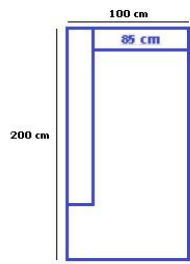

Elementy modułowe: