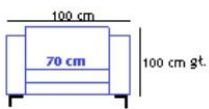

Fotel Pietro