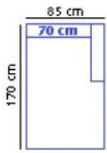

Elementy modułowe: