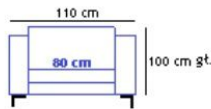

# PIETRO concept

Wymiary w karcie produktowej zawierają podłokietnik 15 cm

Funkcja spania: sedaflex high

## Dostępne Komforty:

STD - pianka wysokoelastyczna

LUX - mix pierze z kulkami silikonowymi

Dostępne podłokietniki: 10 cm; 15 cm; 20 cm

Dostępne nogi: no. 47\*  
h = 8 cm; 10 cm; 12 cm

\*Dostępne również  
czarne wybarwienie

Tolerancja +/- 2 cm dla wszystkich wymiarów elementów