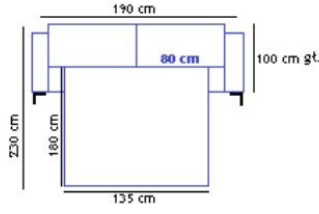

# PIETRO concept

Wymiary w karcie produktowej zawierają podłokietnik 15 cm

Funkcja spania: sedaflex high

## Dostępne Komforty:

STD - pianka wysokoelastyczna

LUX - mix pierze z kulkami silikonowymi

Dostępne podłokietniki: 10 cm; 15 cm; 20 cm

Dostępne nogi: no. 47\*  
h = 8 cm; 10 cm; 12 cm

\*Dostępne również  
czarne wybarwienie

Tolerancja +/- 2 cm dla wszystkich wymiarów elementów