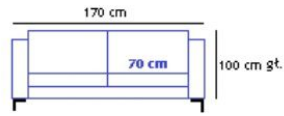

# PIETRO concept

Wymiary w karcie produktowej zawierają podłokietnik 15 cm

Funkcja spania: sedaflex high

## Dostępne Komforty:

STD - pianka wysokoelastyczna

LUX - mix pierze z kulkami silikonowymi

Dostępne podłokietniki: 10 cm; 15 cm; 20 cm

Dostępne nogi: no. 47\*  
h = 8 cm; 10 cm; 12 cm

\*Dostępne również  
czarne wybarwienie

Tolerancja +/- 2 cm dla wszystkich wymiarów elementów