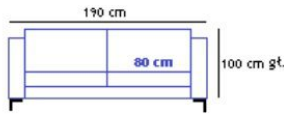

# PIETRO concept

Wymiary w karcie produktowej zawierają podłokietnik 15 cm

Funkcja spania: sedaflex high