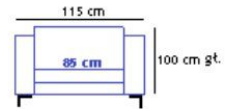

# PIETRO concept

Wymiary w karcie produktowej zawierają podłokietnik 15 cm

Funkcja spania: sedaflex high

## Dostępne Komforty:

STD - pianka wysokoelastyczna

LUX - mix pierze z kulkami silikonowymi

Dostępne podłokietniki: 10 cm; 15 cm; 20 cm

Dostępne nogi: no. 47\*  
h = 8 cm; 10 cm; 12 cm

\*Dostępne również  
czarne wybarwienie

Tolerancja +/- 2 cm dla wszystkich wymiarów elementów