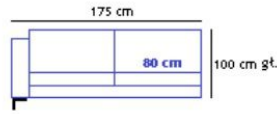

Elementy modułowe: