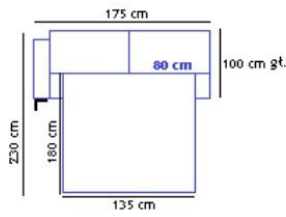

Elementy modułowe:

Fotel Pietro

Dostępne Komforty:

STD - pianka wysokoelastyczna

LUX - mix pierze z kulkami silikonowymi

Dostępne podłokietniki: 10 cm; 15 cm; 20 cm

Dostępne nogi: no. 47*
h = 8 cm; 10 cm; 12 cm

*Dostępne również
czarne wybarwienie

Tolerancja +/- 2 cm dla wszystkich wymiarów elementów