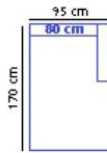

Elementy modułowe: