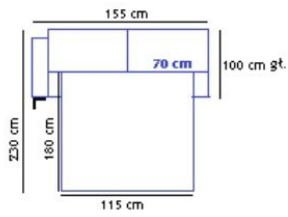

Elementy modułowe:

Fotel Pietro

Dostępne Komforty:

STD - pianka wysokoelastyczna

LUX - mix pierze z kulkami silikonowymi

Dostępne podłokietniki: 10 cm; 15 cm; 20 cm

Dostępne nogi: no. 47*
h = 8 cm; 10 cm; 12 cm

*Dostępne również
czarne wybarwienie

Tolerancja +/- 2 cm dla wszystkich wymiarów elementów