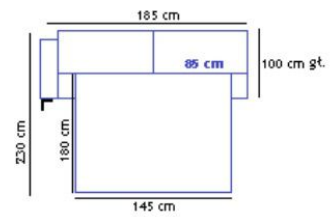

Elementy modułowe:

Fotel Pietro

Dostępne Komforty:

STD - pianka wysokoelastyczna

LUX - mix pierze z kulkami silikonowymi

Dostępne podłokietniki: 10 cm; 15 cm; 20 cm

Dostępne nogi: no. 47*
h = 8 cm; 10 cm; 12 cm

*Dostępne również
czarne wybarwienie

Tolerancja +/- 2 cm dla wszystkich wymiarów elementów