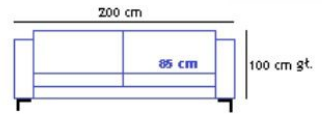

# PIETRO concept

Wymiary w karcie produktowej zawierają podłokietnik 15 cm

Funkcja spania: sedaflex high