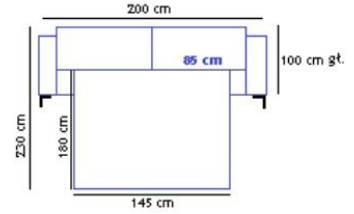

# PIETRO concept

Wymiary w karcie produktowej zawierają podłokietnik 15 cm

Funkcja spania: sedaflex high

## Dostępne Komforty:

STD - pianka wysokoelastyczna

LUX - mix pierze z kulkami silikonowymi

Dostępne podłokietniki: 10 cm; 15 cm; 20 cm

Dostępne nogi: no. 47\*  
h = 8 cm; 10 cm; 12 cm

\*Dostępne również  
czarne wybarwienie

Tolerancja +/- 2 cm dla wszystkich wymiarów elementów