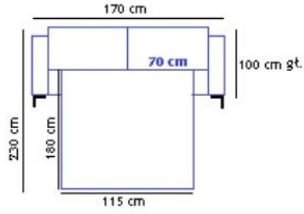

# PIETRO concept

Wymiary w karcie produktowej zawierają podłokietnik 15 cm

Funkcja spania: sedaflex high

## Dostępne Komforty:

STD - pianka wysokoelastyczna

LUX - mix pierze z kulkami silikonowymi

Dostępne podłokietniki: 10 cm; 15 cm; 20 cm

Dostępne nogi: no. 47\*  
h = 8 cm; 10 cm; 12 cm

\*Dostępne również  
czarne wybarwienie

Tolerancja +/- 2 cm dla wszystkich wymiarów elementów