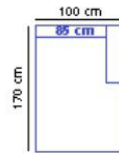

Elementy modułowe: