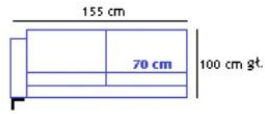

Elementy modułowe: