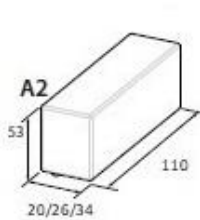

CUBE concept

- KULKI SILIKONOWA
- STELAZ
- PIANKA
- TOP SEDZISKA - PIANKA PU + KULKI SILIKONOWA

PODUSZKA

PODUSZKA

- sofa Cube jest dostępna w 3 komfortach: standard, premium i lux
- wymiar modułów od L7 do L13 uwzględnia moduł A o głębokości 26
- szerokość modułów A2 i A4 dostosowana do głębokości modułu L
- poduszki większe w zależności od wymiaru +10/+15%, mniejsze w tej samej cenie