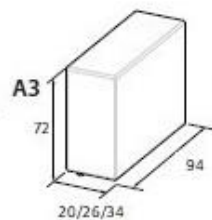

CUBE concept

- KULKI SILIKONOWA
- STELAZ
- PIANKA
- TOP SEDZISKA - PIANKA PU + KULKI SILIKONOWA

PODUSZKA

PODUSZKA

- sofa Cube jest dostępna w 3 komfortach: standard, premium i lux
- wymiar modułów od L7 do L13 uwzględnia moduł A o głębokości 26
- szerokość modułów A2 i A4 dostosowana do głębokości modułu L
- poduszki większe w zależności od wymiaru +10/+15%, mniejsze w tej samej cenie