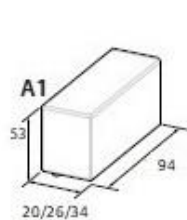

CUBE concept

- KULKI SILIKONOWA
- STELAZ
- PIANKA
- TOP SEDZISKA - PIANKA PU + KULKI SILIKONOWA

PODUSZKA

PODUSZKA

- sofa Cube jest dostępna w 3 komfortach: standard, premium i lux
- wymiar modułów od L7 do L13 uwzględnia moduł A o głębokości 26
- szerokość modułów A2 i A4 dostosowana do głębokości modułu L
- poduszki większe w zależności od wymiaru +10/+15%, mniejsze w tej samej cenie