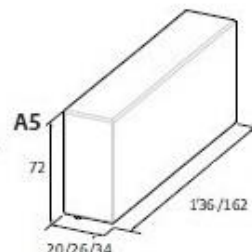

CUBE concept

- KULKI SILIKONOWA
- STELAZ
- PIANKA
- TOP SEDZISKA - PIANKA PU + KULKI SILIKONOWA

PODUSZKA

PODUSZKA

- sofa Cube jest dostępna w 3 komfortach: standard, premium i lux
- wymiar modułów od L7 do L13 uwzględnia moduł A o głębokości 26
- szerokość modułów A2 i A4 dostosowana do głębokości modułu L
- poduszki większe w zależności od wymiaru +10/+15%, mniejsze w tej samej cenie