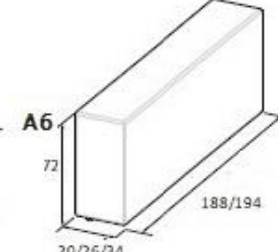

CUBE concept

- KULKI SILIKONOWA
- STELAZ
- PIANKA
- TOP SEDZISKA - PIANKA PU + KULKI SILIKONOWA

PODUSZKA

PODUSZKA

- sofa Cube jest dostępna w 3 komfortach: standard, premium i lux
- wymiar modułów od L7 do L13 uwzględnia moduł A o głębokości 26
- szerokość modułów A2 i A4 dostosowana do głębokości modułu L
- poduszki większe w zależności od wymiaru +10/+15%, mniejsze w tej samej cenie