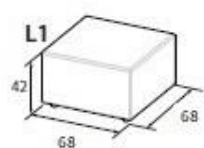

CUBE concept

- KULKI SILIKONOWA
- STELAZ
- PIANKA
- TOP SEDZISKA - PIANKA PU + KULKI SILIKONOWA

PODUSZKA

PODUSZKA

- sofa Cube jest dostępna w 3 komfortach: standard, premium i lux
- wymiar modułów od L7 do L13 uwzględnia moduł A o głębokości 26
- szerokość modułów A2 i A4 dostosowana do głębokości modułu L
- poduszki większe w zależności od wymiaru +10/+15%, mniejsze w tej samej cenie