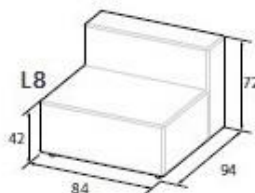

CUBE concept

- KULKI SILIKONOWA
- STELAZ
- PIANKA
- TOP SEDZISKA - PIANKA PU + KULKI SILIKONOWA

PODUSZKA

PODUSZKA

- sofa Cube jest dostępna w 3 komfortach: standard, premium i lux
- wymiar modułów od L7 do L13 uwzględnia moduł A o głębokości 26
- szerokość modułów A2 i A4 dostosowana do głębokości modułu L
- poduszki większe w zależności od wymiaru +10/+15%, mniejsze w tej samej cenie