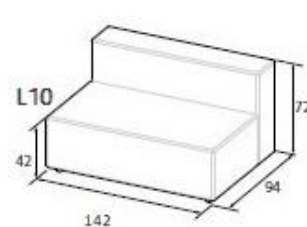

CUBE concept

- KULKI SILIKONOWA
- STELAZ
- PIANKA
- TOP SEDZISKA - PIANKA PU + KULKI SILIKONOWA

PODUSZKA

PODUSZKA

- sofa Cube jest dostępna w 3 komfortach: standard, premium i lux
- wymiar modułów od L7 do L13 uwzględnia moduł A o głębokości 26
- szerokość modułów A2 i A4 dostosowana do głębokości modułu L
- poduszki większe w zależności od wymiaru +10/+15%, mniejsze w tej samej cenie