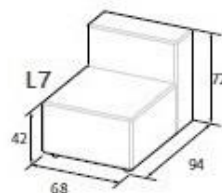

CUBE concept

- KULKI SILIKONOWA
- STELAZ
- PIANKA
- TOP SEDZISKA - PIANKA PU + KULKI SILIKONOWA

PODUSZKA

PODUSZKA

- sofa Cube jest dostępna w 3 komfortach: standard, premium i lux
- wymiar modułów od L7 do L13 uwzględnia moduł A o głębokości 26
- szerokość modułów A2 i A4 dostosowana do głębokości modułu L
- poduszki większe w zależności od wymiaru +10/+15%, mniejsze w tej samej cenie