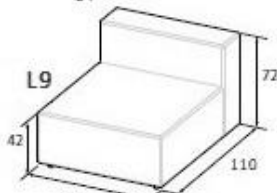

CUBE concept

- KULKI SILIKONOWA
- STELAZ
- PIANKA
- TOP SEDZISKA - PIANKA PU + KULKI SILIKONOWA

PODUSZKA

PODUSZKA

- sofa Cube jest dostępna w 3 komfortach: standard, premium i lux
- wymiar modułów od L7 do L13 uwzględnia moduł A o głębokości 26
- szerokość modułów A2 i A4 dostosowana do głębokości modułu L
- poduszki większe w zależności od wymiaru +10/+15%, mniejsze w tej samej cenie