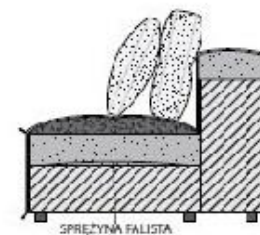

CUBE concept

- KULKI SILIKONOWA
- STELAZ
- PIANKA
- TOP SEDZISKA - PIANKA PU + KULKI SILIKONOWA

PODUSZKA

PODUSZKA

- sofa Cube jest dostępna w 3 komfortach: standard, premium i lux
- wymiar modułów od L7 do L13 uwzględnia moduł A o głębokości 26
- szerokość modułów A2 i A4 dostosowana do głębokości modułu L
- poduszki większe w zależności od wymiaru +10/+15%, mniejsze w tej samej cenie