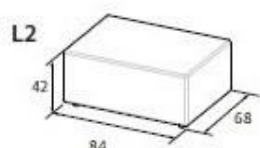

CUBE concept

- KULKI SILIKONOWA
- STELAZ
- PIANKA
- TOP SEDZISKA - PIANKA PU + KULKI SILIKONOWA

PODUSZKA

PODUSZKA

- sofa Cube jest dostępna w 3 komfortach: standard, premium i lux
- wymiar modułów od L7 do L13 uwzględnia moduł A o głębokości 26
- szerokość modułów A2 i A4 dostosowana do głębokości modułu L
- poduszki większe w zależności od wymiaru +10/+15%, mniejsze w tej samej cenie