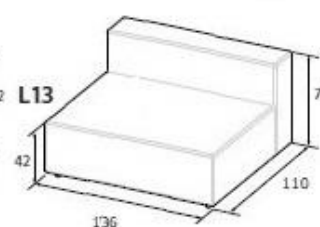

CUBE concept

- KULKI SILIKONOWA
- STELAZ
- PIANKA
- TOP SEDZISKA - PIANKA PU + KULKI SILIKONOWA

PODUSZKA

PODUSZKA

- sofa Cube jest dostępna w 3 komfortach: standard, premium i lux
- wymiar modułów od L7 do L13 uwzględnia moduł A o głębokości 26
- szerokość modułów A2 i A4 dostosowana do głębokości modułu L
- poduszki większe w zależności od wymiaru +10/+15%, mniejsze w tej samej cenie