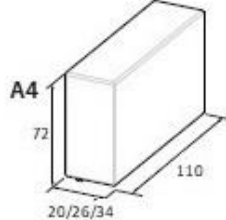

CUBE concept

- KULKI SILIKONOWA
- STELAZ
- PIANKA
- TOP SEDZISKA - PIANKA PU + KULKI SILIKONOWA

PODUSZKA

PODUSZKA

- sofa Cube jest dostępna w 3 komfortach: standard, premium i lux
- wymiar modułów od L7 do L13 uwzględnia moduł A o głębokości 26
- szerokość modułów A2 i A4 dostosowana do głębokości modułu L
- poduszki większe w zależności od wymiaru +10/+15%, mniejsze w tej samej cenie