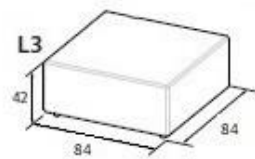

CUBE concept

- KULKI SILIKONOWA
- STELAZ
- PIANKA
- TOP SEDZISKA - PIANKA PU + KULKI SILIKONOWA

PODUSZKA

PODUSZKA

- sofa Cube jest dostępna w 3 komfortach: standard, premium i lux
- wymiar modułów od L7 do L13 uwzględnia moduł A o głębokości 26
- szerokość modułów A2 i A4 dostosowana do głębokości modułu L
- poduszki większe w zależności od wymiaru +10/+15%, mniejsze w tej samej cenie