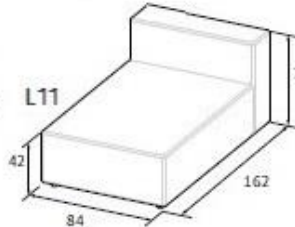

CUBE concept

- KULKI SILIKONOWA
- STELAZ
- PIANKA
- TOP SEDZISKA - PIANKA PU + KULKI SILIKONOWA

PODUSZKA

PODUSZKA

- sofa Cube jest dostępna w 3 komfortach: standard, premium i lux
- wymiar modułów od L7 do L13 uwzględnia moduł A o głębokości 26
- szerokość modułów A2 i A4 dostosowana do głębokości modułu L
- poduszki większe w zależności od wymiaru +10/+15%, mniejsze w tej samej cenie