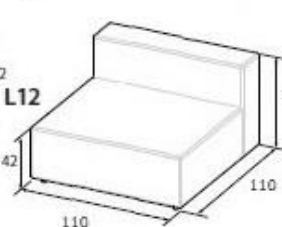

CUBE concept

- KULKI SILIKONOWA
- STELAZ
- PIANKA
- TOP SEDZISKA - PIANKA PU + KULKI SILIKONOWA

PODUSZKA

PODUSZKA

- sofa Cube jest dostępna w 3 komfortach: standard, premium i lux
- wymiar modułów od L7 do L13 uwzględnia moduł A o głębokości 26
- szerokość modułów A2 i A4 dostosowana do głębokości modułu L
- poduszki większe w zależności od wymiaru +10/+15%, mniejsze w tej samej cenie