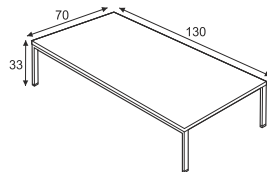

## AVAILABLE DIMENSIONS

**URBAN**  
COFFEE TABLE Ø80

**URBAN**  
COFFEE TABLE 90x55

**URBAN**  
COFFEE TABLE 120x45

**URBAN**  
CONSOLE TABLE 120x45

**URBAN**  
COFFEE TABLE 130x70

**URBAN**  
COFFEE TABLE 120x120