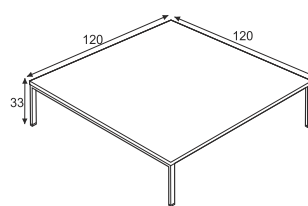

## AVAILABLE DIMENSIONS

**URBAN**  
COFFEE TABLE Ø80

**URBAN**  
COFFEE TABLE 90x55

**URBAN**  
COFFEE TABLE 120x45

**URBAN**  
CONSOLE TABLE 120x45

**URBAN**  
COFFEE TABLE 130x70

**URBAN**  
COFFEE TABLE 120x120