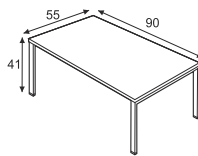

## AVAILABLE DIMENSIONS

**URBAN**  
COFFEE TABLE Ø80

**URBAN**  
COFFEE TABLE 90x55

**URBAN**  
COFFEE TABLE 120x45

**URBAN**  
CONSOLE TABLE 120x45

**URBAN**  
COFFEE TABLE 130x70

**URBAN**  
COFFEE TABLE 120x120