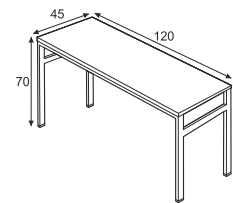

## AVAILABLE DIMENSIONS

**URBAN**  
COFFEE TABLE Ø80

**URBAN**  
COFFEE TABLE 90x55

**URBAN**  
COFFEE TABLE 120x45

**URBAN**  
CONSOLE TABLE 120x45

**URBAN**  
COFFEE TABLE 130x70

**URBAN**  
COFFEE TABLE 120x120