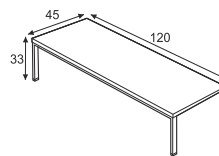

## AVAILABLE DIMENSIONS

**URBAN**  
COFFEE TABLE Ø80

**URBAN**  
COFFEE TABLE 90x55

**URBAN**  
COFFEE TABLE 120x45

**URBAN**  
CONSOLE TABLE 120x45

**URBAN**  
COFFEE TABLE 130x70

**URBAN**  
COFFEE TABLE 120x120