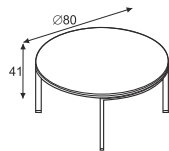

## AVAILABLE DIMENSIONS

**URBAN**  
COFFEE TABLE Ø80

**URBAN**  
COFFEE TABLE 90x55

**URBAN**  
COFFEE TABLE 120x45

**URBAN**  
CONSOLE TABLE 120x45

**URBAN**  
COFFEE TABLE 130x70

**URBAN**  
COFFEE TABLE 120x120