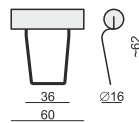

HEADREST with ROLL