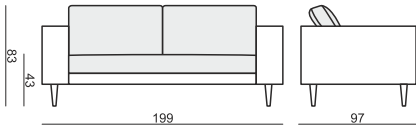

FOOTSTOOL

3 SEATER