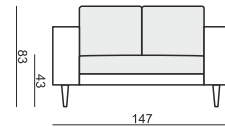

## 3 SEATER

## ARMREST

cm 97 x 22 x 48 H